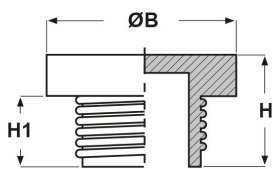

TAPPI FILETTATI IN POLIETILENE CON NERVATURE (FILETTO METRICO)

ARTICOLO: TPL M8

Codice EZ: N.D

Materiale: polietilene PE-LD.

Colore: rosso.

Caratteristiche: tappi filettati per un utilizzo universale.

Il disegno è indicativo e le proporzioni potrebbero non corrispondere alle dimensioni in tabella o reali.

ARTICOLO	ØB mm	H mm	H1 mm	adatto a filetto Metrico	confezione pz.
TPL M8	12,3	14,3	9,5	8x1	-

GLI ARTICOLI PER I QUALI NON E' SPECIFICATA LA QUANTITA' PER CONFEZIONE SONO SU RICHIESTA E SOGGETTI AD UN MINIMO QUANTITATIVO FORNIBILE DA RICHIEDERE AL NOSTRO UFFICIO VENDITE.