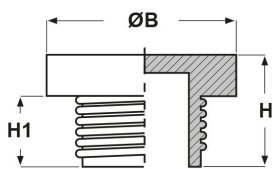

TAPPI FILETTATI IN POLIETILENE CON NERVATURE (FILETTO METRICO)

ARTICOLO: TPL M52

Codice EZ: N.D

Materiale: polietilene PE-LD.

Colore: rosso.

Caratteristiche: tappi filettati per un utilizzo universale.

Il disegno è indicativo e le proporzioni potrebbero non corrispondere alle dimensioni in tabella o reali.

ARTICOLO	ØB mm	H mm	H1 mm	adatto a filetto Metrico	confezione pz.
TPL M52	63,7	21,5	15,5	52x1,5	-

GLI ARTICOLI PER I QUALI NON E' SPECIFICATA LA QUANTITA' PER CONFEZIONE SONO SU RICHIESTA E SOGGETTI AD UN MINIMO QUANTITATIVO FORNIBILE DA RICHIEDERE AL NOSTRO UFFICIO VENDITE.