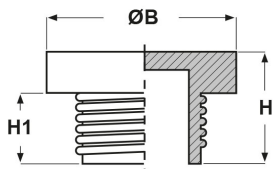

## TAPPI FILETTATI IN POLIETILENE CON NERVATURE (FILETTO METRICO)

### ARTICOLO: TPL M26

Codice EZ: N.D

Materiale: polietilene PE-LD.

Colore: rosso.

Caratteristiche: tappi filettati per un utilizzo universale.

Il disegno è indicativo e le proporzioni potrebbero non corrispondere alle dimensioni in tabella o reali.

ARTICOLO	ØB mm	H mm	H1 mm	adatto a filetto Metrico	confezione pz.
TPL M26	32,7	18,7	13,8	26x1,5	-

GLI ARTICOLI PER I QUALI NON E' SPECIFICATA LA QUANTITA' PER CONFEZIONE SONO SU RICHIESTA E SOGGETTI AD UN MINIMO QUANTITATIVO FORNIBILE DA RICHIEDERE AL NOSTRO UFFICIO VENDITE.