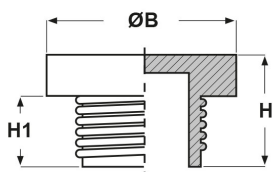

TAPPI FILETTATI IN POLIETILENE CON NERVATURE (FILETTO METRICO)

ARTICOLO: TPL M24

Codice EZ: N.D

Materiale: polietilene PE-LD.

Colore: rosso.

Caratteristiche: tappi filettati per un utilizzo universale.

Il disegno è indicativo e le proporzioni potrebbero non corrispondere alle dimensioni in tabella o reali.

ARTICOLO	ØB mm	H mm	H1 mm	adatto a filetto Metrico	confezione pz.
TPL M24	31,3	18,5	13,8	24x1,5	-

GLI ARTICOLI PER I QUALI NON E' SPECIFICATA LA QUANTITA' PER CONFEZIONE SONO SU RICHIESTA E SOGGETTI AD UN MINIMO QUANTITATIVO FORNIBILE DA RICHIEDERE AL NOSTRO UFFICIO VENDITE.