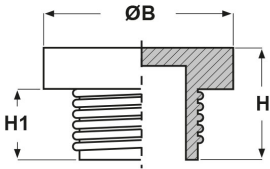

TAPPI FILETTATI IN POLIETILENE CON NERVATURE (FILETTO METRICO)

ARTICOLO: TPL M22

Codice EZ: N.D

Materiale: polietilene PE-LD.

Colore: rosso.

Caratteristiche: tappi filettati per un utilizzo universale.

Il disegno è indicativo e le proporzioni potrebbero non corrispondere alle dimensioni in tabella o reali.

ARTICOLO	ØB mm	H mm	H1 mm	adatto a filetto Metrico	confezione pz.
TPL M22	28,2	18,3	13,7	22x1,5	-

GLI ARTICOLI PER I QUALI NON E' SPECIFICATA LA QUANTITA' PER CONFEZIONE SONO SU RICHIESTA E SOGGETTI AD UN MINIMO QUANTITATIVO FORNIBILE DA RICHIEDERE AL NOSTRO UFFICIO VENDITE.