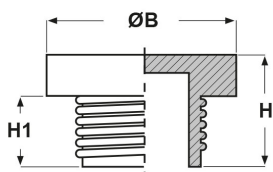

TAPPI FILETTATI IN POLIETILENE CON NERVATURE (FILETTO METRICO)

ARTICOLO: TPL M20

Codice EZ: 175128

Materiale: polietilene PE-LD.

Colore: rosso.

Caratteristiche: tappi filettati per un utilizzo universale.

Il disegno è indicativo e le proporzioni potrebbero non corrispondere alle dimensioni in tabella o reali.

| ARTICOLO | ØB mm | H mm | H1 mm | adatto a filetto Metrico | confezione pz. |
|----------|-------|------|-------|--------------------------|----------------|
| TPL M20 | 26,3 | 18,2 | 14 | 20x1,5 | - |