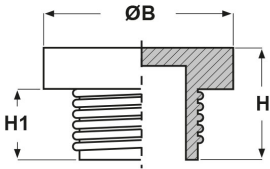

TAPPI FILETTATI IN POLIETILENE CON NERVATURE (FILETTO METRICO)

ARTICOLO: TPL M18

Codice EZ: N.D

Materiale: polietilene PE-LD.

Colore: rosso.

Caratteristiche: tappi filettati per un utilizzo universale.

Il disegno è indicativo e le proporzioni potrebbero non corrispondere alle dimensioni in tabella o reali.

| ARTICOLO | ØB mm | H mm | H1 mm | adatto a filetto Metrico | confezione pz. |
|----------|-------|------|-------|--------------------------|----------------|
| TPL M18 | 24,4 | 18,3 | 13,7 | 18x1,5 | - |