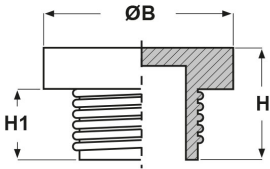

TAPPI FILETTATI IN POLIETILENE CON NERVATURE (FILETTO METRICO)

ARTICOLO: TPL M16

Codice EZ: N.D

Materiale: polietilene PE-LD.

Colore: rosso.

Caratteristiche: tappi filettati per un utilizzo universale.

Il disegno è indicativo e le proporzioni potrebbero non corrispondere alle dimensioni in tabella o reali.

ARTICOLO	ØB mm	H mm	H1 mm	adatto a filetto Metrico	confezione pz.
TPL M16	22	17,2	12,5	16x1,5	-

GLI ARTICOLI PER I QUALI NON E' SPECIFICATA LA QUANTITA' PER CONFEZIONE SONO SU RICHIESTA E SOGGETTI AD UN MINIMO QUANTITATIVO FORNIBILE DA RICHIEDERE AL NOSTRO UFFICIO VENDITE.