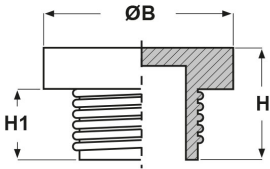

TAPPI FILETTATI IN POLIETILENE CON NERVATURE (FILETTO METRICO)

ARTICOLO: TPL M14

Codice EZ: N.D

Materiale: polietilene PE-LD.

Colore: rosso.

Caratteristiche: tappi filettati per un utilizzo universale.

Il disegno è indicativo e le proporzioni potrebbero non corrispondere alle dimensioni in tabella o reali.

| ARTICOLO | ØB mm | H mm | H1 mm | adatto a filetto Metrico | confezione pz. |
|----------|-------|------|-------|--------------------------|----------------|
| TPL M14 | 18,5 | 17,2 | 9,5 | 14x1,5 | - |