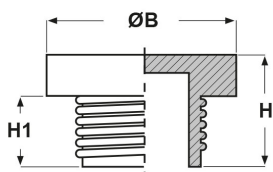

## TAPPI FILETTATI IN POLIETILENE CON NERVATURE (FILETTO METRICO)

### ARTICOLO: TPL M12X1,5

Codice EZ: N.D

Materiale: polietilene PE-LD.

Colore: rosso.

Caratteristiche: tappi filettati per un utilizzo universale.

Il disegno è indicativo e le proporzioni potrebbero non corrispondere alle dimensioni in tabella o reali.

ARTICOLO	ØB mm	H mm	H1 mm	adatto a filetto Metrico	confezione pz.
TPL M12X1,5	16,7	16,3	8,7	12x1,5	-

GLI ARTICOLI PER I QUALI NON E' SPECIFICATA LA QUANTITA' PER CONFEZIONE SONO SU RICHIESTA E SOGGETTI AD UN MINIMO QUANTITATIVO FORNIBILE DA RICHIEDERE AL NOSTRO UFFICIO VENDITE.