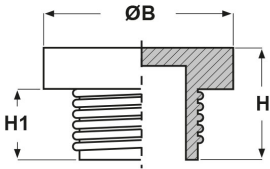

TAPPI FILETTATI IN POLIETILENE CON NERVATURE (FILETTO METRICO)

ARTICOLO: TPL M10

Codice EZ: N.D

Materiale: polietilene PE-LD.

Colore: rosso.

Caratteristiche: tappi filettati per un utilizzo universale.

Il disegno è indicativo e le proporzioni potrebbero non corrispondere alle dimensioni in tabella o reali.

ARTICOLO	ØB mm	H mm	H1 mm	adatto a filetto Metrico	confezione pz.
TPL M10	15,3	14,6	10,4	10x1	-

GLI ARTICOLI PER I QUALI NON E' SPECIFICATA LA QUANTITA' PER CONFEZIONE SONO SU RICHIESTA E SOGGETTI AD UN MINIMO QUANTITATIVO FORNIBILE DA RICHIEDERE AL NOSTRO UFFICIO VENDITE.