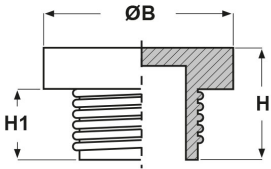

TAPPI FILETTATI IN POLIETILENE CON NERVATURE (FILETTO GAS)

ARTICOLO: TPL G38

Codice EZ: 175135

Materiale: polietilene PE-LD.

Colore: rosso.

Caratteristiche: tappi filettati per un utilizzo universale.

Il disegno è indicativo e le proporzioni potrebbero non corrispondere alle dimensioni in tabella o reali.

ARTICOLO	ØB mm	H mm	H1 mm	adatto a filetto GAS/BSP	confezione pz.
TPL G38	22,9	12	5,5	3/8"x19	-

GLI ARTICOLI PER I QUALI NON E' SPECIFICATA LA QUANTITA' PER CONFEZIONE SONO SU RICHIESTA E SOGGETTI AD UN MINIMO QUANTITATIVO FORNIBILE DA RICHIEDERE AL NOSTRO UFFICIO VENDITE.