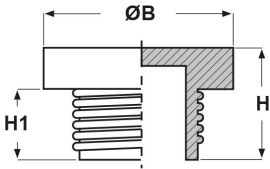

TAPPI FILETTATI IN POLIETILENE CON NERVATURE (FILETTO GAS)

ARTICOLO: TPL G34

Codice EZ: N.D

Materiale: polietilene PE-LD.

Colore: rosso.

Caratteristiche: tappi filettati per un utilizzo universale.

Il disegno è indicativo e le proporzioni potrebbero non corrispondere alle dimensioni in tabella o reali.

ARTICOLO	ØB mm	H mm	H1 mm	adatto a filetto GAS/BSP	confezione pz.
TPL G34	32,3	17	11	3/4"x14	-

GLI ARTICOLI PER I QUALI NON E' SPECIFICATA LA QUANTITA' PER CONFEZIONE SONO SU RICHIESTA E SOGGETTI AD UN MINIMO QUANTITATIVO FORNIBILE DA RICHIEDERE AL NOSTRO UFFICIO VENDITE.