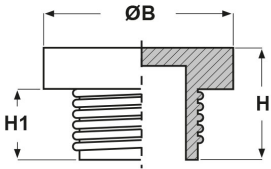

TAPPI FILETTATI IN POLIETILENE CON NERVATURE (FILETTO GAS)

ARTICOLO: TPL G14

Codice EZ: N.D

Materiale: polietilene PE-LD.

Colore: rosso.

Caratteristiche: tappi filettati per un utilizzo universale.

Il disegno è indicativo e le proporzioni potrebbero non corrispondere alle dimensioni in tabella o reali.

ARTICOLO	ØB mm	H mm	H1 mm	adatto a filetto GAS/BSP	confezione pz.
TPL G14	18,8	12,8	6,5	1/4"x19	-

GLI ARTICOLI PER I QUALI NON E' SPECIFICATA LA QUANTITA' PER CONFEZIONE SONO SU RICHIESTA E SOGGETTI AD UN MINIMO QUANTITATIVO FORNIBILE DA RICHIEDERE AL NOSTRO UFFICIO VENDITE.