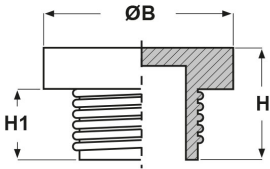

## TAPPI FILETTATI IN POLIETILENE CON NERVATURE (FILETTO GAS)

### ARTICOLO: TPL G1

Codice EZ: 175139

Materiale: polietilene PE-LD.

Colore: rosso.

Caratteristiche: tappi filettati per un utilizzo universale.

Il disegno è indicativo e le proporzioni potrebbero non corrispondere alle dimensioni in tabella o reali.

ARTICOLO	ØB mm	H mm	H1 mm	adatto a filetto GAS/BSP	confezione pz.
TPL G1	39,8	16,9	10,8	1"x11	-

GLI ARTICOLI PER I QUALI NON E' SPECIFICATA LA QUANTITA' PER CONFEZIONE SONO SU RICHIESTA E SOGGETTI AD UN MINIMO QUANTITATIVO FORNIBILE DA RICHIEDERE AL NOSTRO UFFICIO VENDITE.