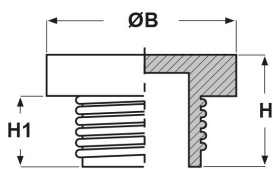

## TAPPI FILETTATI IN POLIETILENE CON NERVATURE (FILETTO GAS)

### ARTICOLO: TPL G12

Codice EZ: 175136

Materiale: polietilene PE-LD.

Colore: rosso.

Caratteristiche: tappi filettati per un utilizzo universale.

Il disegno è indicativo e le proporzioni potrebbero non corrispondere alle dimensioni in tabella o reali.

ARTICOLO	ØB mm	H mm	H1 mm	adatto a filetto GAS/BSP	confezione pz.
TPL G12	28	17,3	10,3	1/2"x14	-

GLI ARTICOLI PER I QUALI NON E' SPECIFICATA LA QUANTITA' PER CONFEZIONE SONO SU RICHIESTA E SOGGETTI AD UN MINIMO QUANTITATIVO FORNIBILE DA RICHIEDERE AL NOSTRO UFFICIO VENDITE.