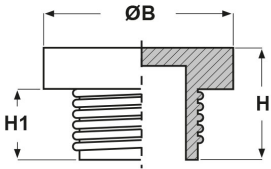

## TAPPI FILETTATI IN POLIETILENE CON NERVATURE (FILETTO GAS)

### ARTICOLO: TPL G114

Codice EZ: N.D

Materiale: polietilene PE-LD.

Colore: rosso.

Caratteristiche: tappi filettati per un utilizzo universale.

Il disegno è indicativo e le proporzioni potrebbero non corrispondere alle dimensioni in tabella o reali.

ARTICOLO	ØB mm	H mm	H1 mm	adatto a filetto GAS/BSP	confezione pz.
TPL G114	49,9	20,9	15	1" 1/4x11	-

GLI ARTICOLI PER I QUALI NON E' SPECIFICATA LA QUANTITA' PER CONFEZIONE SONO SU RICHIESTA E SOGGETTI AD UN MINIMO QUANTITATIVO FORNIBILE DA RICHIEDERE AL NOSTRO UFFICIO VENDITE.