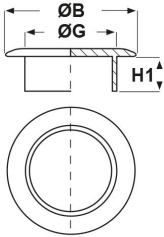

TAPPI IN POLIETILENE ROSSI ARTICOLO: TLT 45,4 ROSSI

Codice EZ: 172162

Materiale: polietilene PE-LD.

Colore: rosso.

Il disegno è indicativo e le proporzioni potrebbero non corrispondere alle dimensioni in tabella o reali.

ARTICOLO	ØG mm	ØB mm	H1 mm	confezione pz.
TLT 45,4 ROSSI	45,4	51	7,5	500

Tutte le informazioni e i dati sono indicativi e possono essere soggetti a variazioni senza preavviso

ELEKTROZUBEHÖR SPA

Sede:
Via F.lli Bronzetti, 24
20129 Milano (Italy)