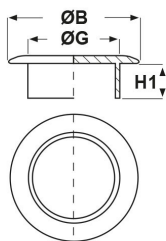

## TAPPI IN POLIETILENE ROSSI ARTICOLO: TLT 30,9 ROSSI

Codice EZ: N.D

Materiale: polietilene PE-LD.

Colore: rosso.

Il disegno è indicativo e le proporzioni potrebbero non corrispondere alle dimensioni in tabella o reali.

ARTICOLO	ØG mm	ØB mm	H1 mm	confezione pz.
TLT 30,9 ROSSI	30,9	35	8	500

Tutte le informazioni e i dati sono indicativi e possono essere soggetti a variazioni senza preavviso