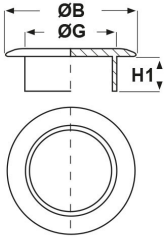

TAPPI IN POLIETILENE ROSSI ARTICOLO: TLT 25,5 ROSSI

Codice EZ: N.D

Materiale: polietilene PE-LD.

Colore: rosso.

Il disegno è indicativo e le proporzioni potrebbero non corrispondere alle dimensioni in tabella o reali.

ARTICOLO	ØG mm	ØB mm	H1 mm	confezione pz.
TLT 25,5 ROSSI	25,5	30	6,1	500

Tutte le informazioni e i dati sono indicativi e possono essere soggetti a variazioni senza preavviso

ELEKTROZUBEHÖR SPA

Sede:
Via F.lli Bronzetti, 24
20129 Milano (Italy)