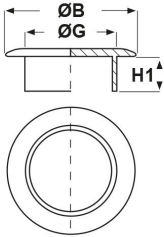

TAPPI IN POLIETILENE ROSSI ARTICOLO: TLT 19,2 ROSSI

Codice EZ: 175150

Materiale: polietilene PE-LD.

Colore: rosso.

Il disegno è indicativo e le proporzioni potrebbero non corrispondere alle dimensioni in tabella o reali.

ARTICOLO	ØG mm	ØB mm	H1 mm	confezione pz.
TLT 19,2 ROSSI	19,2	23,8	7	1000

Tutte le informazioni e i dati sono indicativi e possono essere soggetti a variazioni senza preavviso

ELEKTROZUBEHÖR SPA

Sede:
Via F.lli Bronzetti, 24
20129 Milano (Italy)