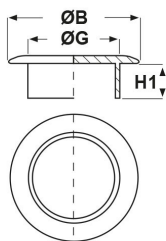

TAPPI IN POLIETILENE ROSSI ARTICOLO: TLT 11,9 ROSSI

Codice EZ: 175149

Materiale: polietilene PE-LD.

Colore: rosso.

Il disegno è indicativo e le proporzioni potrebbero non corrispondere alle dimensioni in tabella o reali.

ARTICOLO	ØG mm	ØB mm	H1 mm	confezione pz.
TLT 11,9 ROSSI	11,9	16,4	6,3	1000

Tutte le informazioni e i dati sono indicativi e possono essere soggetti a variazioni senza preavviso

ELEKTROZUBEHÖR SPA

Sede:
Via F.lli Bronzetti, 24
20129 Milano (Italy)