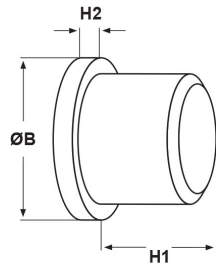

TAPPI IN PVC PER TUBOLARI ARTICOLO: TPA 2900 PVC

Codice EZ: 174839

Materiale: PVC.

Colore: nero.

Caratteristiche: questi tappi possono essere utilizzati nei tubi e su strutture soggette a vibrazioni. Presentano un'ottima finitura ed hanno la testa convessa che può essere forata per permettere l'uscita di un eventuale cavo.

Il disegno è indicativo e le proporzioni potrebbero non corrispondere alle dimensioni in tabella o reali.

ARTICOLO	Ø foro montaggio mm	ØB mm	H1 mm	H2 mm	confezione pz.
TPA 2900 PVC	29	36	22	7	1000

Tutte le informazioni e i dati sono indicativi e possono essere soggetti a variazioni senza preavviso