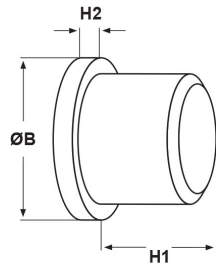

TAPPI IN PVC PER TUBOLARI ARTICOLO: TPA 2400 PVC

Codice EZ: 174834

Materiale: PVC.

Colore: nero.

Caratteristiche: questi tappi possono essere utilizzati nei tubi e su strutture soggette a vibrazioni. Presentano un'ottima finitura ed hanno la testa convessa che può essere forata per permettere l'uscita di un eventuale cavo.

Il disegno è indicativo e le proporzioni potrebbero non corrispondere alle dimensioni in tabella o reali.

ARTICOLO	Ø foro montaggio mm	ØB mm	H1 mm	H2 mm	confezione pz.
TPA 2400 PVC	24	29	20	8	1000

Tutte le informazioni e i dati sono indicativi e possono essere soggetti a variazioni senza preavviso