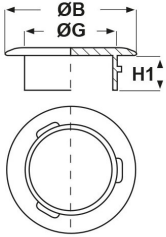

## TAPPI IN POLIETILENE CON DENTINI ARTICOLO: TLT-D 24,8 BLU

Codice EZ: N.D

Materiale: polietilene PE-LD.

Colore: blu.

Il disegno è indicativo e le proporzioni potrebbero non corrispondere alle dimensioni in tabella o reali.

ARTICOLO	ØG mm	ØB mm	H1 mm	adatto a filetto UNI/JIC	confezione pz.
TLT-D 24,8 BLU	24,8	35,5	10	1" 1/16x12	1000

Tutte le informazioni e i dati sono indicativi e possono essere soggetti a variazioni senza preavviso