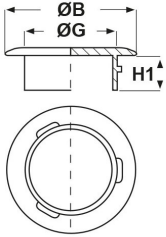

### ARTICOLO: TLT-D 23,5 BLU

Codice EZ: N.D

Materiale: polietilene PE-LD.

Colore: blu.

Il disegno è indicativo e le proporzioni potrebbero non corrispondere alle dimensioni in tabella o reali.

ARTICOLO	ØG mm	ØB mm	H1 mm	adatto a filetto UNI/JIC	confezione pz.
TLT-D 23,5 BLU	23,5	31	10	1"x14	1000