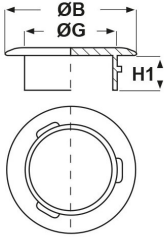

TAPPI IN POLIETILENE CON DENTINI

ARTICOLO: TLT-D 20,3 BLU

Codice EZ: N.D

Materiale: polietilene PE-LD.

Colore: blu.

Il disegno è indicativo e le proporzioni potrebbero non corrispondere alle dimensioni in tabella o reali.

ARTICOLO	ØG mm	ØB mm	H1 mm	adatto a filetto UNI/JIC	confezione pz.
TLT-D 20,3 BLU	20,3	26,6	10,4	7/8"x14	1000

Tutte le informazioni e i dati sono indicativi e possono essere soggetti a variazioni senza preavviso