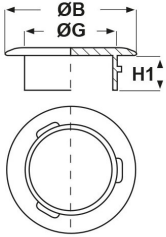

TAPPI IN POLIETILENE CON DENTINI

ARTICOLO: TLT-D 18,8 BLU

Codice EZ: N.D

Materiale: polietilene PE-LD.

Colore: blu.

Il disegno è indicativo e le proporzioni potrebbero non corrispondere alle dimensioni in tabella o reali.

ARTICOLO	ØG mm	ØB mm	H1 mm	adatto a filetto UNI/JIC	confezione pz.
TLT-D 18,8 BLU	18,8	24,9	8,6	3/4"x16	2000

Tutte le informazioni e i dati sono indicativi e possono essere soggetti a variazioni senza preavviso