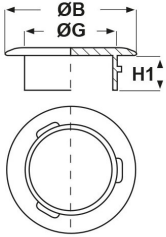

### ARTICOLO: TLT-D 14,3 BLU

Codice EZ: N.D

Materiale: polietilene PE-LD.

Colore: blu.

Il disegno è indicativo e le proporzioni potrebbero non corrispondere alle dimensioni in tabella o reali.

ARTICOLO	ØG mm	ØB mm	H1 mm	adatto a filetto UNI/JIC	confezione pz.
TLT-D 14,3 BLU	14,3	23,7	6,5	5/8"x18	2000