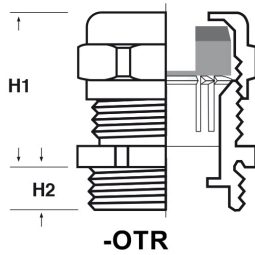

Guarnizione: -OTR (otturata con griffe), -CPR (a "cipolla" con griffe), -SAR (sagomata con griffe).

Temperatura d'uso: BOL-OTR -25°C / +120°C, BOL-CPR -40°C / +60°C, BOL-SAR -25°C / +120°C.

Protezione IP: IP 68

Caratteristiche: pressacavi caratterizzati dalla presenza della griffe antistrappo dotata di nervature antirotazione che si incastrano nelle scanalature interne del pressacavo; la griffe ha la funzione di stringere il cavo e dunque di fornire una tenuta antistrappo superiore. Per i pressacavi con guarnizione -CPR si consiglia di togliere la griffe nel caso in cui si inseriscano cavi con diametro esterno max. Per ottenere una protezione IP 68 anche sul bordo macchina è necessario dotarli di anello O-Ring a sezione piana.

-CPR

-OTR

-SAR

Il disegno è indicativo e le proporzioni potrebbero non corrispondere alle dimensioni in tabella o reali.

ARTICOLO	guarnizione	filetto passo	filetto valore	Ø est. cavo min - max mm	chiave mm	H1 mm	H2 mm	confezione pz.
BOL-OTR T38.3.6	-OTR	NPT	3/8"	3 - 6	14/19	20	15	50

*Articolo con griffe in POM (-25°C / +95°C).

N.B.: se in tabella, nella colonna "chiave", vi sono due dimensioni separate da " / " (esempio: 20/24), la prima dimensione corrisponde alla TESTA del pressacavo, mentre la seconda al CORPO. In caso di dimensione unica, essa corrisponde ad entrambe le parti.