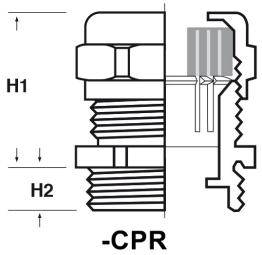

Guarnizione: -OTR (otturata con griffe), -CPR (a "cipolla" con griffe), -SAR (sagomata con griffe).

Temperatura d'uso: BOL-OTR -25°C / +120°C, BOL-CPR -40°C / +60°C, BOL-SAR -25°C / +120°C.

Protezione IP: IP 68

Caratteristiche: pressacavi caratterizzati dalla presenza della griffe antistrappo dotata di nervature antirotazione che si incastrano nelle scanalature interne del pressacavo; la griffe ha la funzione di stringere il cavo e dunque di fornire una tenuta antistrappo superiore. Per i pressacavi con guarnizione -CPR si consiglia di togliere la griffe nel caso in cui si inseriscano cavi con diametro esterno max. Per ottenere una protezione IP 68 anche sul bordo macchina è necessario dotarli di anello O-Ring a sezione piana.

-CPR

-OTR

-SAR

Il disegno è indicativo e le proporzioni potrebbero non corrispondere alle dimensioni in tabella o reali.

ARTICOLO	guarnizione	filetto passo	filetto valore	Ø est. cavo min - max mm	chiave mm	H1 mm	H2 mm	confezione pz.
BOL-OTR T38.3.6	-OTR	NPT	3/8"	3 - 6	14/19	20	15	50

*Articolo con griffe in POM (-25°C / +95°C).

N.B.: se in tabella, nella colonna "chiave", vi sono due dimensioni separate da " / " (esempio: 20/24), la prima dimensione corrisponde alla TESTA del pressacavo, mentre la seconda al CORPO. In caso di dimensione unica, essa corrisponde ad entrambe le parti.