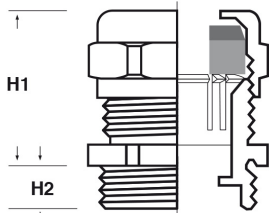

Guarnizione: -OTR (otturata con griffe), -CPR (a "cipolla" con griffe), -SAR (sagomata con griffe).

Temperatura d'uso: BOL-OTR -25°C / +120°C, BOL-CPR -40°C / +60°C, BOL-SAR -25°C / +120°C.

Protezione IP: IP 68

Caratteristiche: pressacavi caratterizzati dalla presenza della griffe antistrappo dotata di nervature antirotazione che si incastrano nelle scanalature interne del pressacavo; la griffe ha la funzione di stringere il cavo e dunque di fornire una tenuta antistrappo superiore. Per i pressacavi con guarnizione -CPR si consiglia di togliere la griffe nel caso in cui si inseriscano cavi con diametro esterno max. Per ottenere una protezione IP 68 anche sul bordo macchina è necessario dotarli di anello O-Ring a sezione piana.

-CPR

-OTR

-SAR

Il disegno è indicativo e le proporzioni potrebbero non corrispondere alle dimensioni in tabella o reali.

ARTICOLO	guarnizione	filetto passo	filetto valore	Ø est. cavo min - max mm	chiave mm	H1 mm	H2 mm	confezione pz.
BOL-OTR T38.3.6	-OTR	NPT	3/8"	3 - 6	14/19	20	15	50

*Articolo con griffe in POM (-25°C / +95°C).

N.B.: se in tabella, nella colonna "chiave", vi sono due dimensioni separate da " / " (esempio: 20/24), la prima dimensione corrisponde alla TESTA del pressacavo, mentre la seconda al CORPO. In caso di dimensione unica, essa corrisponde ad entrambe le parti.