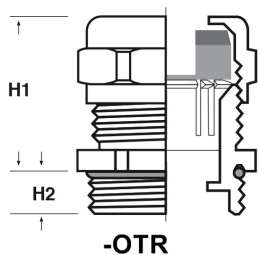

**PRESSACAVI IN METALLO CON  
SCANALATURE ANTIROTAZIONE E GRIFFE  
ANTISTRAPPO - SERIE "EZ" (FILETTO  
METRICO)**

**ARTICOLO: BOL-CPR M32.10.24,5**

**Codice EZ:**

Materiale: pressacavo in ottone nichelato, griffe in policarbonato, O-Ring in Nitrile 70 Sh A, -OTR in tefabloc 80 Sh A, -CPR in gomma 55 Sh A, -SAR in tefabloc 80 Sh A. Guarnizione: -OTR (otturata con griffe), -CPR (a "cipolla" con griffe), -SAR (sagomata con griffe).

Temperatura d'uso: BOL-OTR -25°C / +120°C, BOL-CPR -25°C / +60°C, BOL-SAR -25°C / +120°C.

Protezione IP: IP 68

Caratteristiche: pressacavi caratterizzati dalla presenza della griffe antistrappo dotata di nervature antirotazione che si incastrano nelle scanalature interne del pressacavo; la griffe ha la funzione di stringere il cavo e dunque di fornire una tenuta antistrappo superiore. Per i pressacavi con guarnizione -CPR si consiglia di togliere la griffe nel caso in cui si inseriscano cavi con diametro esterno max. Completati di anello O-Ring.

Il disegno è indicativo e le proporzioni potrebbero non corrispondere alle dimensioni in tabella o reali.

ARTICOLO	guarnizione	filetto passo	filetto valore	Ø est. cavo min - max mm	chiave mm	H1 mm	H2 mm	confezione pz.
BOL-CPR M32.10.24,5	-CPR	Metrico	32x1,5	10 - 24,5	40/40	36,5	8,5	20

\*Articolo con griffe in POM (-25°C / +95°C).

N.B.: se in tabella, nella colonna "chiave", vi sono due dimensioni separate da " / " (esempio: 20/24), la prima dimensione corrisponde alla TESTA del pressacavo, mentre la seconda al CORPO. In caso di dimensione unica, essa corrisponde ad entrambe le parti.