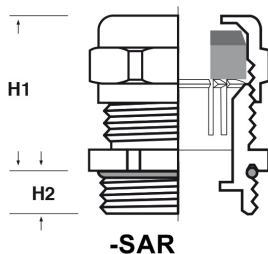

**PRESSACAVI IN METALLO CON  
SCANALATURE ANTIROTAZIONE E GRIFFE  
ANTISTRAPPO - SERIE "EZ" (FILETTO  
METRICO)**

**ARTICOLO: BOL-CPR M32.10.24,5**

**Codice EZ:**

Materiale: pressacavo in ottone nichelato, griffe in policarbonato, O-Ring in Nitrile 70 Sh A, -OTR in tefabloc 80 Sh A, -CPR in gomma 55 Sh A, -SAR in tefabloc 80 Sh A. Guarnizione: -OTR (otturata con griffe), -CPR (a "cipolla" con griffe), -SAR (sagomata con griffe).

Temperatura d'uso: BOL-OTR -25°C / +120°C, BOL-CPR -25°C / +60°C, BOL-SAR -25°C / +120°C.

Protezione IP: IP 68

Caratteristiche: pressacavi caratterizzati dalla presenza della griffe antistrappo dotata di nervature antirotazione che si incastrano nelle scanalature interne del pressacavo; la griffe ha la funzione di stringere il cavo e dunque di fornire una tenuta antistrappo superiore. Per i pressacavi con guarnizione -CPR si consiglia di togliere la griffe nel caso in cui si inseriscano cavi con diametro esterno max. Completati di anello O-Ring.

Il disegno è indicativo e le proporzioni potrebbero non corrispondere alle dimensioni in tabella o reali.

ARTICOLO	guarnizione	filetto passo	filetto valore	Ø est. cavo min - max mm	chiave mm	H1 mm	H2 mm	confezione pz.
BOL-CPR M32.10.24,5	-CPR	Metrico	32x1,5	10 - 24,5	40/40	36,5	8,5	20

\*Articolo con griffe in POM (-25°C / +95°C).

N.B.: se in tabella, nella colonna "chiave", vi sono due dimensioni separate da " / " (esempio: 20/24), la prima dimensione corrisponde alla TESTA del pressacavo, mentre la seconda al CORPO. In caso di dimensione unica, essa corrisponde ad entrambe le parti.