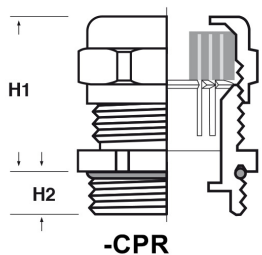

**PRESSACAVI IN METALLO CON  
SCANALATURE ANTIROTAZIONE E GRIFFE  
ANTISTRAPPO - SERIE "EZ" (FILETTO  
METRICO)**

**ARTICOLO: BOL-CPR M32.10.24,5**

**Codice EZ:**

Materiale: pressacavo in ottone nichelato, griffe in policarbonato, O-Ring in Nitrile 70 Sh A, -OTR in tefabloc 80 Sh A, -CPR in gomma 55 Sh A, -SAR in tefabloc 80 Sh A. Guarnizione: -OTR (otturata con griffe), -CPR (a "cipolla" con griffe), -SAR (sagomata con griffe).

Temperatura d'uso: BOL-OTR -25°C / +120°C, BOL-CPR -25°C / +60°C, BOL-SAR -25°C / +120°C.

Protezione IP: IP 68

Caratteristiche: pressacavi caratterizzati dalla presenza della griffe antistrappo dotata di nervature antirotazione che si incastrano nelle scanalature interne del pressacavo; la griffe ha la funzione di stringere il cavo e dunque di fornire una tenuta antistrappo superiore. Per i pressacavi con guarnizione -CPR si consiglia di togliere la griffe nel caso in cui si inseriscano cavi con diametro esterno max. Completati di anello O-Ring.

Il disegno è indicativo e le proporzioni potrebbero non corrispondere alle dimensioni in tabella o reali.

ARTICOLO	guarnizione	filetto passo	filetto valore	Ø est. cavo min - max mm	chiave mm	H1 mm	H2 mm	confezione pz.
BOL-CPR M32.10.24,5	-CPR	Metrico	32x1,5	10 - 24,5	40/40	36,5	8,5	20

\*Articolo con griffe in POM (-25°C / +95°C).

N.B.: se in tabella, nella colonna "chiave", vi sono due dimensioni separate da " / " (esempio: 20/24), la prima dimensione corrisponde alla TESTA del pressacavo, mentre la seconda al CORPO. In caso di dimensione unica, essa corrisponde ad entrambe le parti.