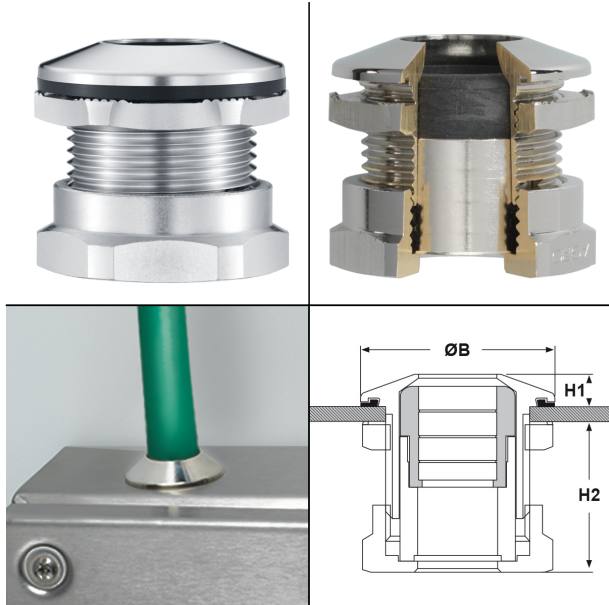

PRESSACAVI IN METALLO CON PROFILO ULTRA-BASSO "ULTRA-FLAT" - SERIE "AGRO" (FILETTO METRICO)

ARTICOLO: 1040.17.40.080

Codice EZ: 162850

Materiale: pressacavo in ottone nichelato, guarnizione in TPE, O-Ring in FPM.

Guarnizione: -FC (a "fungo" corta).

Temperatura d'uso: -40°C / +100°C

Protezione IP: IP 68 (fino a 10 bar) / IP 69

Normative e Certificazioni: CE.

Caratteristiche: pressacavi serie Agro con testa ultra-piatta, altamente professionali e con un design innovativo. Una volta installati, la maggior parte del corpo di questi pressacavi risiede all'interno della struttura, mentre soltanto la testa ultra-piatta (con finitura leggermente opaca) rimane esternamente a vista. Vengono utilizzati in applicazioni anti-vandaliche e nell'industria alimentare (nella versione in acciaio inox), ma si prestano ad essere utilizzati anche in applicazioni dove il design conta considerevolmente. Assicurano una tenuta stagna e l'alto grado di classificazione IP 69 garantisce la tenuta all'acqua pressurizzata. Questi pressacavi sono disponibili con guarnizione interna corta ad un elemento. Resistenza alla trazione: Tipo A secondo EN 62444.

Su richiesta: questi pressacavi possono essere realizzati in acciaio inossidabile A4 (resistente agli acidi). Inoltre, sono disponibili ghiera specifiche per poterli assemblare su tubi di protezione.

Il disegno è indicativo e le proporzioni potrebbero non corrispondere alle dimensioni in tabella o reali.

ARTICOLO	filetto passo	filetto valore	Ø est. cavo min - max mm	chiave mm	ØB mm	H1 mm	H2 mm	spessore telaio max mm	confezione pz.
1040.17.40.080	Metrico	16x1,5	6,5 - 8	19	22	4	21	5	25

Tutte le informazioni e i dati sono indicativi e possono essere soggetti a variazioni senza preavviso