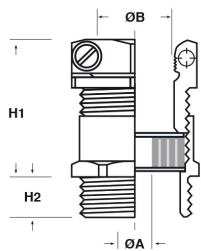

Guarnizione: -ST (standard), -CP / -CPN (a "cipolla")

Temperatura d'uso: MOS-ST -40°C / +60°C, MOS-CP -40°C / +60°C, MOS-CPN -25°C / +100°C

Protezione IP: IP 65

Caratteristiche: pressacavi con bordo arrotondato in testa e con morsetto antistrappo ed antitorsione. Si distinguono per il funzionamento concentrico del morsetto che mantiene il cavo centrato nel pressacavo.

**-ST**

**-CP / -CPN**

Il disegno è indicativo e le proporzioni potrebbero non corrispondere alle dimensioni in tabella o reali.

| ARTICOLO                | guarnizione | filetto passo | filetto valore | chiave mm | ØA est. cavo<br>min - max<br>mm | ØB min -<br>max mm | H1 mm | H2 mm | confezione<br>pz. |
|-------------------------|-------------|---------------|----------------|-----------|---------------------------------|--------------------|-------|-------|-------------------|
| MOS-CPN<br>PG29.12.27 L | -CPN        | PG            | 29             | 42/40     | 12 - 27                         | 19 - 29,5          | 39    | 15    | 20                |

N.B.: se in tabella, nella colonna "chiave", vi sono due dimensioni separate da "/" (esempio: 20/24), la prima dimensione corrisponde alla TESTA del pressacavo, mentre la seconda al CORPO. In caso di dimensione unica, essa corrisponde ad entrambe le parti.