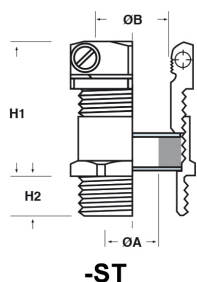

**PRESSACAVI IN METALLO CON MORSETTO ANTISTRAPPO E BORDO ARROTONDATO - SERIE "EZ" (FILETTO PG)**

**ARTICOLO: MOS-CPN PG29.12.27 L**

**Codice EZ:**

Materiale: pressacavo in ottone nichelato, rondelle in acciaio zincato, -ST caoutchouc 55 Sh A, -CP caoutchouc 55 Sh A, -CPN Neoprene 55 Sh A.

Guarnizione: -ST (standard), -CP / -CPN (a "cipolla")

Temperatura d'uso: MOS-ST -40°C / +60°C, MOS-CP -40°C / +60°C, MOS-CPN -25°C / +100°C

Protezione IP: IP 65

Caratteristiche: pressacavi con bordo arrotondato in testa e con morsetto antistrappo ed antitorsione. Si distinguono per il funzionamento concentrico del morsetto che mantiene il cavo centrato nel pressacavo.

**-ST**

**-CP / -CPN**

Il disegno è indicativo e le proporzioni potrebbero non corrispondere alle dimensioni in tabella o reali.

| ARTICOLO                | guarnizione | filetto passo | filetto valore | chiave mm | ØA est. cavo<br>min - max<br>mm | ØB min -<br>max mm | H1 mm | H2 mm | confezione<br>pz. |
|-------------------------|-------------|---------------|----------------|-----------|---------------------------------|--------------------|-------|-------|-------------------|
| MOS-CPN<br>PG29.12.27 L | -CPN        | PG            | 29             | 42/40     | 12 - 27                         | 19 - 29,5          | 39    | 15    | 20                |

N.B.: se in tabella, nella colonna "chiave", vi sono due dimensioni separate da "/" (esempio: 20/24), la prima dimensione corrisponde alla TESTA del pressacavo, mentre la seconda al CORPO. In caso di dimensione unica, essa corrisponde ad entrambe le parti.