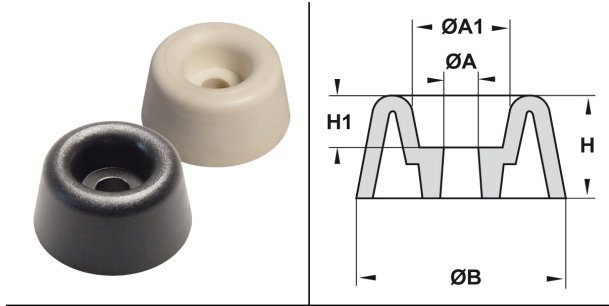

PIEDINI TRAPEZOIDALI PER VITE IN PVC - SERIE "EZ" -

ARTICOLO: PIE 9 NERI

Codice EZ: 134102

Materiale: PVC.

Colore: bianco e nero.

Caratteristiche: questi piedini sono in PVC morbido, sono molto resistenti, presentano una finitura curata e vanno fissati tramite vite o rivetto.

Il disegno è indicativo e le proporzioni potrebbero non corrispondere alle dimensioni in tabella o reali.

ARTICOLO	colore	ØA mm	ØA1 mm	ØB mm	H mm	H1 mm	confezione pz.
PIE 9 NERI	nero	4,2	9	19,5	23	7,5	100