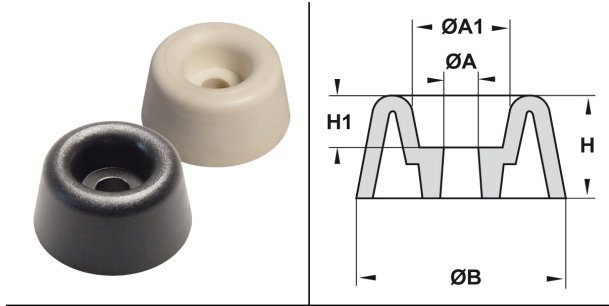

PIEDINI TRAPEZOIDALI PER VITE IN PVC - SERIE "EZ" -

ARTICOLO: PIE 8 NERI

Codice EZ: 134101

Materiale: PVC.

Colore: bianco e nero.

Caratteristiche: questi piedini sono in PVC morbido, sono molto resistenti, presentano una finitura curata e vanno fissati tramite vite o rivetto.

Il disegno è indicativo e le proporzioni potrebbero non corrispondere alle dimensioni in tabella o reali.

ARTICOLO	colore	ØA mm	ØA1 mm	ØB mm	H mm	H1 mm	confezione pz.
PIE 8 NERI	nero	4,3	8	20	10	5	100

*Piedino in TPE (max +110°C).