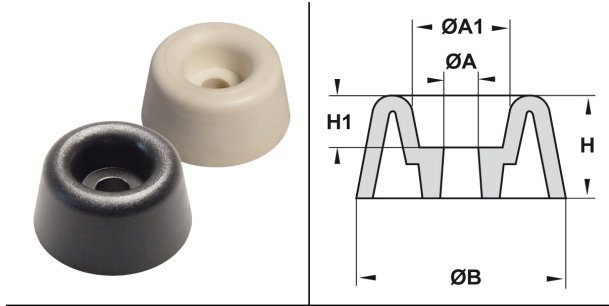

## PIEDINI TRAPEZOIDALI PER VITE IN PVC - SERIE "EZ" -

### ARTICOLO: PIE 8 BIANCHI

Codice EZ: 134111

Materiale: PVC.

Colore: bianco e nero.

Caratteristiche: questi piedini sono in PVC morbido, sono molto resistenti, presentano una finitura curata e vanno fissati tramite vite o rivetto.

Il disegno è indicativo e le proporzioni potrebbero non corrispondere alle dimensioni in tabella o reali.

ARTICOLO	colore	ØA mm	ØA1 mm	ØB mm	H mm	H1 mm	confezione pz.
PIE 8 BIANCHI	bianco	4,3	8	20	10	5	100