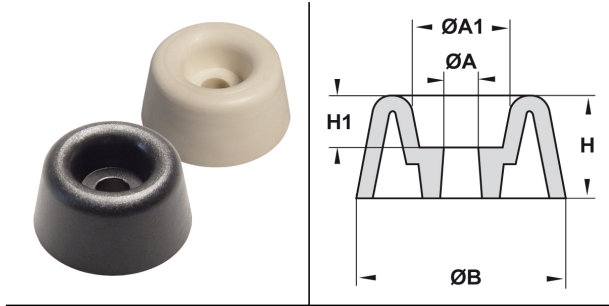

PIEDINI TRAPEZOIDALI PER VITE IN PVC - SERIE "EZ" -

ARTICOLO: PIE 6 NERI

Codice EZ: 134100

Materiale: PVC.

Colore: bianco e nero.

Caratteristiche: questi piedini sono in PVC morbido, sono molto resistenti, presentano una finitura curata e vanno fissati tramite vite o rivetto.

Il disegno è indicativo e le proporzioni potrebbero non corrispondere alle dimensioni in tabella o reali.

ARTICOLO	colore	ØA mm	ØA1 mm	ØB mm	H mm	H1 mm	confezione pz.
PIE 6 NERI	nero	3,2	6	15	7,5	4	100