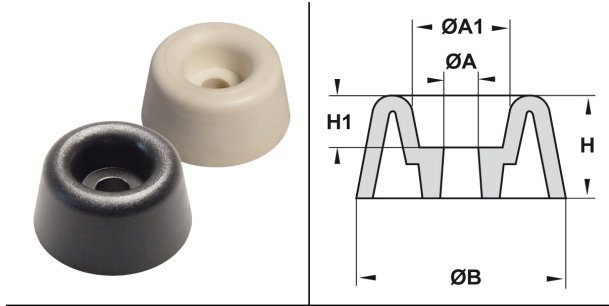

## PIEDINI TRAPEZOIDALI PER VITE IN PVC - SERIE "EZ" -

### ARTICOLO: PIE 6 BIANCHI

Codice EZ: 134110

Materiale: PVC.

Colore: bianco e nero.

Caratteristiche: questi piedini sono in PVC morbido, sono molto resistenti, presentano una finitura curata e vanno fissati tramite vite o rivetto.

Il disegno è indicativo e le proporzioni potrebbero non corrispondere alle dimensioni in tabella o reali.

ARTICOLO	colore	ØA mm	ØA1 mm	ØB mm	H mm	H1 mm	confezione pz.
PIE 6 BIANCHI	bianco	3,2	6	15	7,5	4	100