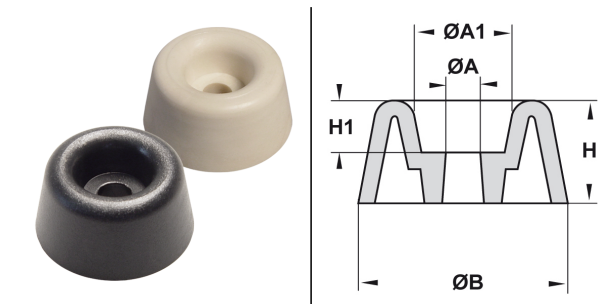

PIEDINI TRAPEZOIDALI PER VITE IN PVC - SERIE "EZ" -

ARTICOLO: PIE 13 NERI

Codice EZ: 134106

Materiale: PVC.

Colore: bianco e nero.

Caratteristiche: questi piedini sono in PVC morbido, sono molto resistenti, presentano una finitura curata e vanno fissati tramite vite o rivetto.

Il disegno è indicativo e le proporzioni potrebbero non corrispondere alle dimensioni in tabella o reali.

| ARTICOLO | colore | ØA mm | ØA1 mm | ØB mm | H mm | H1 mm | confezione pz. |
|--------------|--------|-------|--------|-------|------|-------|----------------|
| PIE 13 NERI* | nero | 7 | 12 | 30,5 | 25 | 9 | 50 |