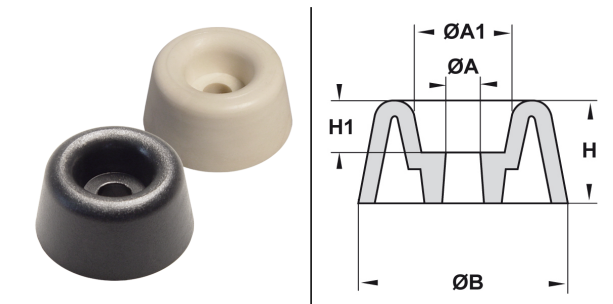

PIEDINI TRAPEZOIDALI PER VITE IN PVC - SERIE "EZ" -

ARTICOLO: PIE 12 NERI

Codice EZ: 134105

Materiale: PVC.

Colore: bianco e nero.

Caratteristiche: questi piedini sono in PVC morbido, sono molto resistenti, presentano una finitura curata e vanno fissati tramite vite o rivetto.

Il disegno è indicativo e le proporzioni potrebbero non corrispondere alle dimensioni in tabella o reali.

ARTICOLO	colore	ØA mm	ØA1 mm	ØB mm	H mm	H1 mm	confezione pz.
PIE 12 NERI	nero	5,3	12	30	15	7,5	50