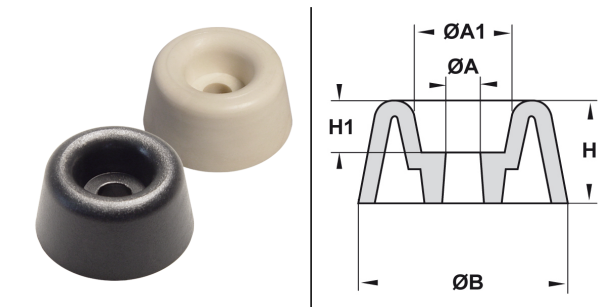

PIEDINI TRAPEZOIDALI PER VITE IN PVC - SERIE "EZ" -

ARTICOLO: PIE 11 NERI

Codice EZ: 134104

Materiale: PVC.

Colore: bianco e nero.

Caratteristiche: questi piedini sono in PVC morbido, sono molto resistenti, presentano una finitura curata e vanno fissati tramite vite o rivetto.

Il disegno è indicativo e le proporzioni potrebbero non corrispondere alle dimensioni in tabella o reali.

ARTICOLO	colore	ØA mm	ØA1 mm	ØB mm	H mm	H1 mm	confezione pz.
PIE 11 NERI	nero	5,2	11	24,5	25	7,5	100