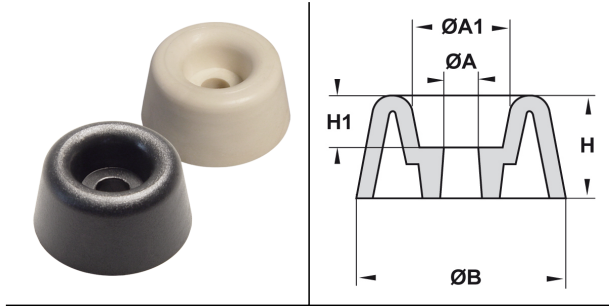

PIEDINI TRAPEZOIDALI PER VITE IN PVC - SERIE "EZ" -

ARTICOLO: PIE 10 NERI

Codice EZ: 134103

Materiale: PVC.

Colore: bianco e nero.

Caratteristiche: questi piedini sono in PVC morbido, sono molto resistenti, presentano una finitura curata e vanno fissati tramite vite o rivetto.

Il disegno è indicativo e le proporzioni potrebbero non corrispondere alle dimensioni in tabella o reali.

ARTICOLO	colore	ØA mm	ØA1 mm	ØB mm	H mm	H1 mm	confezione pz.
PIE 10 NERI	nero	4,3	10	25	12,5	6,5	100