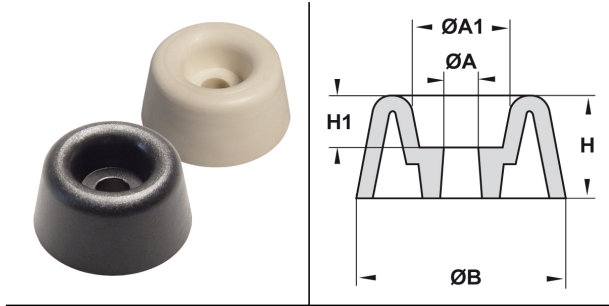

## PIEDINI TRAPEZOIDALI PER VITE IN PVC - SERIE "EZ" -

### ARTICOLO: PIE 10 BIANCHI

Codice EZ: 134112

Materiale: PVC.

Colore: bianco e nero.

Caratteristiche: questi piedini sono in PVC morbido, sono molto resistenti, presentano una finitura curata e vanno fissati tramite vite o rivetto.

Il disegno è indicativo e le proporzioni potrebbero non corrispondere alle dimensioni in tabella o reali.

ARTICOLO	colore	ØA mm	ØA1 mm	ØB mm	H mm	H1 mm	confezione pz.
PIE 10 BIANCHI	bianco	4,3	10	25	12,5	6,5	100