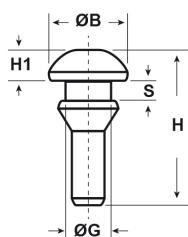

PIEDINI IN PVC - SERIE "EZ" - ARTICOLO: PAS 10-12

Codice EZ: 134140

Materiale: PVC.

Colore: nero, naturale, grigio.

Caratteristiche: questi piedini presentano un'ottima finitura ed hanno un'ottima resistenza.

fig. A

fig. B

fig. C

fig. D

fig. E

fig. F

Il disegno è indicativo e le proporzioni potrebbero non corrispondere alle dimensioni in tabella o reali.

ARTICOLO	colore	specifica	ØB mm	ØG mm	H mm	H1 mm	S mm	confezione pz.
PAS 10-12*	grigio	fig. D	10	4,7	12	7	-	1000

*Piedino grigio in polietilene PE-LD.

Tutte le informazioni e i dati sono indicativi e possono essere soggetti a variazioni senza preavviso

ELEKTROZUBEHÖR SPA

Sede:
Via F.lli Bronzetti, 24
20129 Milano (Italy)