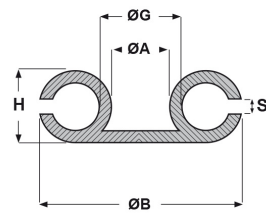

forma bombata

forma piana

profilo tondo

PASSACAVI CON MEMBRANA SUL FONDO IN PVC - SERIE "KLASSIC" -

ARTICOLO: KMFT 5

Codice EZ: 120124

Materiale: PVC.

Colore: nero.

Temperatura d'uso: -25°C / +60°C

Infiammabilità: antifiamma e autoestinguente.

Caratteristiche: in fase di montaggio, la membrana può essere forata secondo il diametro del cavo, assicurando così una buona tenuta alla polvere. Inoltre, il passacavo può fungere anche da tappo per chiudere i fori nelle lamiere, qualora non si conosca a priori la parte esatta di uscita del cavo. Questi passacavi hanno una buona resistenza agli acidi ed agli olii minerali.

Su richiesta: passacavi in altri colori e in silicone per quantità.

Il disegno è indicativo e le proporzioni potrebbero non corrispondere alle dimensioni in tabella o reali.

ARTICOLO	specificata	ØA mm	ØG mm	S mm	ØB mm	H mm	confezione pz.
KMFT 5	profilo tondo	18	21	1	35	9	500