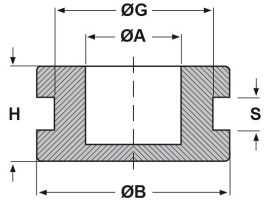

forma bombata

forma piana

profilo tondo

PASSACAVI CON MEMBRANA SUL FONDO IN PVC - SERIE "KLASSIC" -

ARTICOLO: KMFT 5

Codice EZ: 120124

Materiale: PVC.

Colore: nero.

Su richiesta: passacavi in altri colori e in silicone per quantità.

Il disegno è indicativo e le proporzioni potrebbero non corrispondere alle dimensioni in tabella o reali.

ARTICOLO	specificata	ØA mm	ØG mm	S mm	ØB mm	H mm	confezione pz.
KMFT 5	profilo tondo	18	21	1	35	9	500