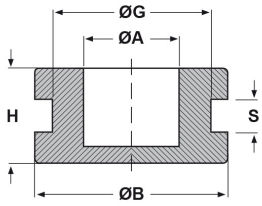

### ARTICOLO: KMFT 4

Codice EZ: 120123

Materiale: PVC.

Colore: nero.

Temperatura d'uso: -25°C / +60°C

Infiammabilità: antifiamma e autoestingente.

Caratteristiche: in fase di montaggio, la membrana può essere forata secondo il diametro del cavo, assicurando così una buona tenuta alla polvere. Inoltre, il passacavo può fungere anche da tappo per chiudere i fori nelle lamiere, qualora non si conosca a priori la parte esatta di uscita del cavo. Questi passacavi hanno una buona resistenza agli acidi ed agli olii minerali.

Su richiesta: passacavi in altri colori e in silicone per quantità.

forma bombata

forma piana

profilo tondo

Il disegno è indicativo e le proporzioni potrebbero non corrispondere alle dimensioni in tabella o reali.

ARTICOLO	specificata	ØA mm	ØG mm	S mm	ØB mm	H mm	confezione pz.
KMFT 4	profilo tondo	17	20	1	30	8	1000

Tutte le informazioni e i dati sono indicativi e possono essere soggetti a variazioni senza preavviso