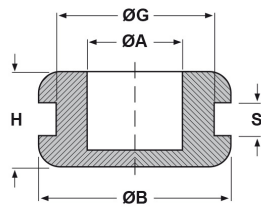

### ARTICOLO: KMFT 4

Codice EZ: 120123

Materiale: PVC.

Colore: nero.

Temperatura d'uso: -25°C / +60°C

Infiammabilità: antifiamma e autoestingente.

Caratteristiche: in fase di montaggio, la membrana può essere forata secondo il diametro del cavo, assicurando così una buona tenuta alla polvere. Inoltre, il passacavo può fungere anche da tappo per chiudere i fori nelle lamiere, qualora non si conosca a priori la parte esatta di uscita del cavo. Questi passacavi hanno una buona resistenza agli acidi ed agli olii minerali.

Su richiesta: passacavi in altri colori e in silicone per quantità.

forma bombata

forma piana

profilo tondo

Il disegno è indicativo e le proporzioni potrebbero non corrispondere alle dimensioni in tabella o reali.

ARTICOLO	specificata	ØA mm	ØG mm	S mm	ØB mm	H mm	confezione pz.
KMFT 4	profilo tondo	17	20	1	30	8	1000

Tutte le informazioni e i dati sono indicativi e possono essere soggetti a variazioni senza preavviso