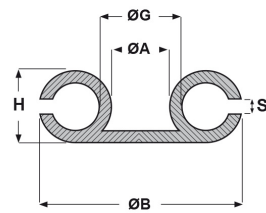

PASSACAVI CON MEMBRANA SUL FONDO IN PVC - SERIE "KLASSIC" -

ARTICOLO: KMFB 5

Codice EZ: 119984

Materiale: PVC.

Colore: nero.

Temperatura d'uso: -25°C / +60°C

Infiammabilità: antifiamma e autoestinguento.

Caratteristiche: in fase di montaggio, la membrana può essere forata secondo il diametro del cavo, assicurando così una buona tenuta alla polvere. Inoltre, il passacavo può fungere anche da tappo per chiudere i fori nelle lamiere, qualora non si conosca a priori la parte esatta di uscita del cavo. Questi passacavi hanno una buona resistenza agli acidi ed agli olii minerali.

Su richiesta: passacavi in altri colori e in silicone per quantità.

forma bombata

forma piana

profilo tondo

Il disegno è indicativo e le proporzioni potrebbero non corrispondere alle dimensioni in tabella o reali.

ARTICOLO	specificata	ØA mm	ØG mm	S mm	ØB mm	H mm	confezione pz.
KMFB 5	forma bombata	17,5	24	3	32	9,5	500

Tutte le informazioni e i dati sono indicativi e possono essere soggetti a variazioni senza preavviso