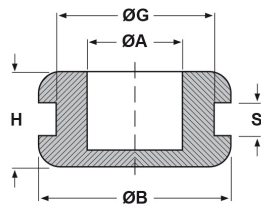

PASSACAVI CON MEMBRANA SUL FONDO IN PVC - SERIE "KLASSIC" -

ARTICOLO: KMFB 5

Codice EZ: 119984

Materiale: PVC.

Colore: nero.

Temperatura d'uso: -25°C / +60°C

Infiammabilità: antifiamma e autoestinguento.

Caratteristiche: in fase di montaggio, la membrana può essere forata secondo il diametro del cavo, assicurando così una buona tenuta alla polvere. Inoltre, il passacavo può fungere anche da tappo per chiudere i fori nelle lamiere, qualora non si conosca a priori la parte esatta di uscita del cavo. Questi passacavi hanno una buona resistenza agli acidi ed agli olii minerali.

Su richiesta: passacavi in altri colori e in silicone per quantità.

forma bombata

forma piana

profilo tondo

Il disegno è indicativo e le proporzioni potrebbero non corrispondere alle dimensioni in tabella o reali.

ARTICOLO	specificata	ØA mm	ØG mm	S mm	ØB mm	H mm	confezione pz.
KMFB 5	forma bombata	17,5	24	3	32	9,5	500

Tutte le informazioni e i dati sono indicativi e possono essere soggetti a variazioni senza preavviso