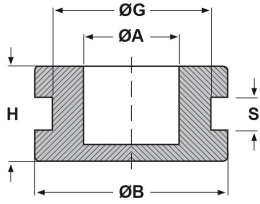

PASSACAVI CON MEMBRANA SUL FONDO IN PVC - SERIE "KLASSIC" -

ARTICOLO: KMFB 5

Codice EZ: 119984

Materiale: PVC.

Colore: nero.

Temperatura d'uso: -25°C / +60°C

Infiammabilità: antifiamma e autoestinguento.

Caratteristiche: in fase di montaggio, la membrana può essere forata secondo il diametro del cavo, assicurando così una buona tenuta alla polvere. Inoltre, il passacavo può fungere anche da tappo per chiudere i fori nelle lamiere, qualora non si conosca a priori la parte esatta di uscita del cavo. Questi passacavi hanno una buona resistenza agli acidi ed agli olii minerali.

Su richiesta: passacavi in altri colori e in silicone per quantità.

forma bombata

forma piana

profilo tondo

Il disegno è indicativo e le proporzioni potrebbero non corrispondere alle dimensioni in tabella o reali.

ARTICOLO	specificata	ØA mm	ØG mm	S mm	ØB mm	H mm	confezione pz.
KMFB 5	forma bombata	17,5	24	3	32	9,5	500

Tutte le informazioni e i dati sono indicativi e possono essere soggetti a variazioni senza preavviso