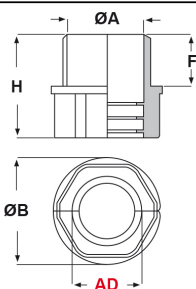

RACCORDI IN PLASTICA "DUO" IP 50 (FILETTO METRICO)

ARTICOLO: RQG-DUO-M 50 AD42,5

Codice EZ: 152614, RACCORDI codice Flexa: 5128.042.250.

Materiale: poliammide 6 modificato.

Colore: nero.

Temperatura d'uso: -40°C / +110°C (con punte fino a +150°C)

Protezione IP: IP 50 secondo le specifiche EN/IEC 60529.

Caratteristiche: questi particolari raccordi "apri-chiudi" sono stati appositamente progettati per essere utilizzati in combinazione con i tubi corrugati "DUO". Vengono generalmente utilizzati in caso di cavi già cablati. Per l'assemblaggio sul tubo, aprire i raccordi, montarli sul tubo e chiuderli. Possono essere facilmente riaperti e riutilizzati. Hanno filettatura passo Metrico - EN 60423. Per il fissaggio sulla struttura con foro non filettato, sono disponibili i specifici controdadi "DUO".

Il disegno è indicativo e le proporzioni potrebbero non corrispondere alle dimensioni in tabella o reali.

**UK
CA**

ARTICOLO	Ø esterno tubo AD	filetto passo	filetto valore	ØA mm	ØB mm	F mm	H mm	chiave mm	confezione pz.
RQG-DUO-M 50 AD42,5	42,5	Metrico	50 x 1,5	44	62	20	40	55	5