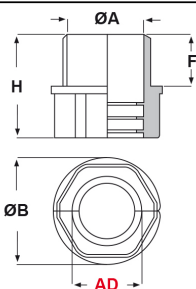

## RACCORDI IN PLASTICA "DUO" IP 50 (FILETTO METRICO)

### ARTICOLO: RQG-DUO-M 50 AD42,5

Codice EZ: 152614, RACCORDI codice Flexa: 5128.042.250.

Materiale: poliammide 6 modificato.

Colore: nero.

Temperatura d'uso: -40°C / +110°C (con punte fino a +150°C)

Protezione IP: IP 50 secondo le specifiche EN/IEC 60529.

Caratteristiche: questi particolari raccordi "apri-chiudi" sono stati appositamente progettati per essere utilizzati in combinazione con i tubi corrugati "DUO". Vengono generalmente utilizzati in caso di cavi già cablati. Per l'assemblaggio sul tubo, aprire i raccordi, montarli sul tubo e chiuderli. Possono essere facilmente riaperti e riutilizzati. Hanno filettatura passo Metrico - EN 60423. Per il fissaggio sulla struttura con foro non filettato, sono disponibili i specifici controdadi "DUO".

Il disegno è indicativo e le proporzioni potrebbero non corrispondere alle dimensioni in tabella o reali.

UK  
CA

ARTICOLO	Ø esterno tubo AD	filetto passo	filetto valore	ØA mm	ØB mm	F mm	H mm	chiave mm	confezione pz.
RQG-DUO-M 50 AD42,5	42,5	Metrico	50 x 1,5	44	62	20	40	55	5