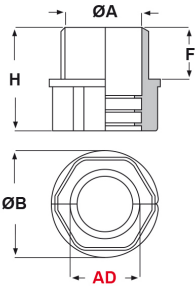

RACCORDI IN PLASTICA "DUO" IP 50 (FILETTO METRICO)

ARTICOLO: RQG-DUO-M 40 AD42,5

Codice EZ: 152611, RACCORDI codice Flexa: 5128.042.240.

Materiale: poliammide 6 modificato.

Colore: nero.

Temperatura d'uso: -40°C / +110°C (con punte fino a +150°C)

Protezione IP: IP 50 secondo le specifiche EN/IEC 60529.

Caratteristiche: questi particolari raccordi "apri-chiudi" sono stati appositamente progettati per essere utilizzati in combinazione con i tubi corrugati "DUO". Vengono generalmente utilizzati in caso di cavi già cablati. Per l'assemblaggio sul tubo, aprire i raccordi, montarli sul tubo e chiuderli. Possono essere facilmente riaperti e riutilizzati. Hanno filettatura passo Metrico - EN 60423. Per il fissaggio sulla struttura con foro non filettato, sono disponibili i specifici controdadi "DUO".

Il disegno è indicativo e le proporzioni potrebbero non corrispondere alle dimensioni in tabella o reali.

**UK
CA**

ARTICOLO	Ø esterno tubo AD	filetto passo	filetto valore	ØA mm	ØB mm	F mm	H mm	chiave mm	confezione pz.
RQG-DUO-M 40 AD42,5	42,5	Metrico	40 x 1,5	35	62	15	35	55	5