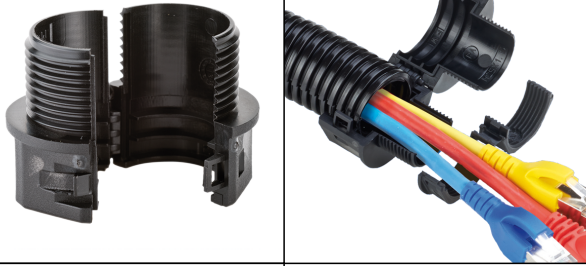

RACCORDI IN PLASTICA "DUO" IP 50 (FILETTO METRICO)

ARTICOLO: RQG-DUO-M 40 AD42,5

Codice EZ: 152611, RACCORDI codice Flexa: 5128.042.240.

Materiale: poliammide 6 modificato.

Colore: nero.

Temperatura d'uso: -40°C / +110°C (con punte fino a +150°C)

Protezione IP: IP 50 secondo le specifiche EN/IEC 60529.

Caratteristiche: questi particolari raccordi "apri-chiudi" sono stati appositamente progettati per essere utilizzati in combinazione con i tubi corrugati "DUO". Vengono generalmente utilizzati in caso di cavi già cablati. Per l'assemblaggio sul tubo, aprire i raccordi, montarli sul tubo e chiuderli. Possono essere facilmente riaperti e riutilizzati. Hanno filettatura passo Metrico - EN 60423. Per il fissaggio sulla struttura con foro non filettato, sono disponibili i specifici controdadi "DUO".

Il disegno è indicativo e le proporzioni potrebbero non corrispondere alle dimensioni in tabella o reali.

**UK
CA**

ARTICOLO	Ø esterno tubo AD	filetto passo	filetto valore	ØA mm	ØB mm	F mm	H mm	chiave mm	confezione pz.
RQG-DUO-M 40 AD42,5	42,5	Metrico	40 x 1,5	35	62	15	35	55	5