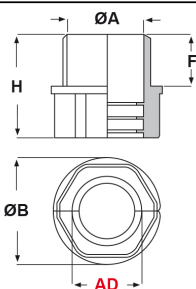

RACCORDI IN PLASTICA "DUO" IP 50 (FILETTO METRICO)

ARTICOLO: RQG-DUO-M 40 AD34,5

Codice EZ: 152609, RACCORDI codice Flexa: 5128.034.240.

Materiale: poliammide 6 modificato.

Colore: nero.

Temperatura d'uso: -40°C / +110°C (con punte fino a +150°C)

Protezione IP: IP 50 secondo le specifiche EN/IEC 60529.

Caratteristiche: questi particolari raccordi "apri-chiudi" sono stati appositamente progettati per essere utilizzati in combinazione con i tubi corrugati "DUO". Vengono generalmente utilizzati in caso di cavi già cablati. Per l'assemblaggio sul tubo, aprire i raccordi, montarli sul tubo e chiuderli. Possono essere facilmente riaperti e riutilizzati. Hanno filettatura passo Metrico - EN 60423. Per il fissaggio sulla struttura con foro non filettato, sono disponibili i specifici controdadi "DUO".

Il disegno è indicativo e le proporzioni potrebbero non corrispondere alle dimensioni in tabella o reali.

**UK
CA**

ARTICOLO	Ø esterno tubo AD	filetto passo	filetto valore	ØA mm	ØB mm	F mm	H mm	chiave mm	confezione pz.
RQG-DUO-M 40 AD34,5	34,5	Metrico	40 x 1,5	35	50	15	35	46	5